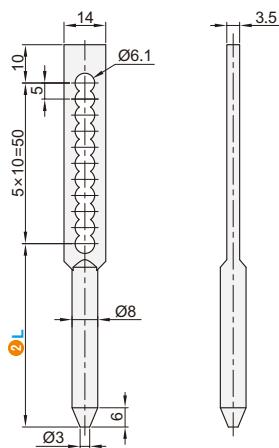

新增

带圆眼连杆/带多孔连杆
带圆眼多孔连杆

门锁配件

(1) 代码 · (2) L
GAAXVJX100

(1) 代码 · (2) L) — (3) A
GAAXVJY300 — 18.5

■ 请按步骤 ①~③ 选择型号和参数后进行订购。

型号区分:
代码

5 天发货

带圆眼连杆/带多孔连杆

代码	类型	材质	表面处理
GAAXVJW	带圆眼连杆	S45C	镀锌
GAAXVJX	带多孔连杆		

带圆眼连杆
GAAXVJW

带多孔连杆
GAAXVJX

型号		参考重量 (kg)
① 代码	② L	
GAAXVJW	100~1000	0.35
GAAXVJX		

带圆眼多孔连杆

代码	类型	材质	表面处理
GAAXVJY	带圆眼多孔连杆	S45C	镀锌

带圆眼多孔连杆
GAAXVJY

型号		③ A	参考重量 (kg)
① 代码	② L		
GAAXVJY	300~1000	18.5	0.31
		22.5	
		27.5	
		35	

邮箱: Service@srdfaa.com

传真: 0755-8957-5523

SRO 仕瑞达