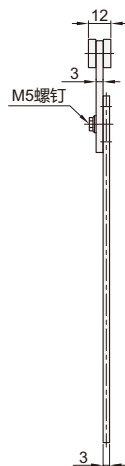

新增

带圆眼连杆/带多孔连杆
带圆眼多孔连杆

门锁配件

(1) 代码 · (2) L
GAAXVJX100

(1) 代码 · (2) L) — (3) A
GAAXVJY300 — 18.5

■ 请按步骤 ①~③ 选择型号和参数后进行订购。

型号区分:
代码

5 天发货

带圆眼连杆/带多孔连杆

代码	类型	材质	表面处理
GAAXVJW	带圆眼连杆	S45C	镀锌
GAAXVJX	带多孔连杆		

带圆眼连杆
GAAXVJW

带多孔连杆
GAAXVJX

型号		参考重量 (kg)
① 代码	② L	
GAAXVJW	100~1000	0.35
GAAXVJX		

带圆眼多孔连杆

代码	类型	材质	表面处理
GAAXVJY	带圆眼多孔连杆	S45C	镀锌

带圆眼多孔连杆
GAAXVJY

型号		③ A	参考重量 (kg)
① 代码	② L		
GAAXVJY	300~1000	18.5	0.31
		22.5	
		27.5	
		35	

邮箱: Service@srdfaa.com

传真: 0755-8957-5523

SRO 仕瑞达