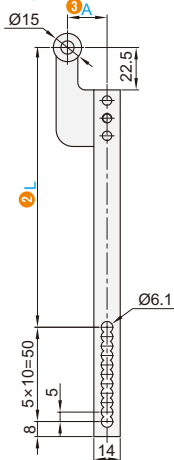

新增

带圆眼连杆/带多孔连杆
带圆眼多孔连杆

门锁配件

(1) 代码 · (2) L
GAAXVJX100

(1) 代码 · (2) L) — (3) A
GAAXVJY300 — 18.5

■ 请按步骤 ①~③ 选择型号和参数后进行订购。

型号区分:
代码

5 天发货

带圆眼连杆/带多孔连杆

代码	类型	材质	表面处理
GAAXVJW	带圆眼连杆	S45C	镀锌
GAAXVJX	带多孔连杆		

带圆眼连杆
GAAXVJW

带多孔连杆
GAAXVJX

型号		参考重量 (kg)
① 代码	② L	
GAAXVJW	100~1000	0.35
GAAXVJX		

带圆眼多孔连杆

代码	类型	材质	表面处理
GAAXVJY	带圆眼多孔连杆	S45C	镀锌

带圆眼多孔连杆
GAAXVJY

型号		③ A	参考重量 (kg)
① 代码	② L		
GAAXVJY	300~1000	18.5	0.31
		22.5	
		27.5	
		35	

邮箱: Service@srdfaa.com

传真: 0755-8957-5523

SRO 仕瑞达