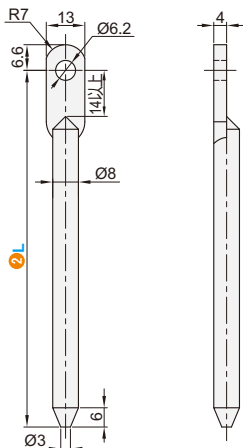

新增

带圆眼连杆/带多孔连杆
带圆眼多孔连杆

门锁配件

(1) 代码 · (2) L
GAAXVJX100

(1) 代码 · (2) L) — (3) A
GAAXVJY300 — 18.5

■ 请按步骤 ①~③ 选择型号和参数后进行订购。

型号区分:
代码

5 天发货

带圆眼连杆/带多孔连杆

代码	类型	材质	表面处理
GAAXVJW	带圆眼连杆	S45C	镀锌
GAAXVJX	带多孔连杆		

带圆眼连杆
GAAXVJW

带多孔连杆
GAAXVJX

型号		参考重量 (kg)
① 代码	② L	
GAAXVJW	100~1000	0.35
GAAXVJX		

带圆眼多孔连杆

代码	类型	材质	表面处理
GAAXVJY	带圆眼多孔连杆	S45C	镀锌

带圆眼多孔连杆
GAAXVJY

型号		③ A	参考重量 (kg)
① 代码	② L		
GAAXVJY	300~1000	18.5	0.31
		22.5	
		27.5	
		35	

邮箱: Service@srdfaa.com

传真: 0755-8957-5523

SRO 仕瑞达