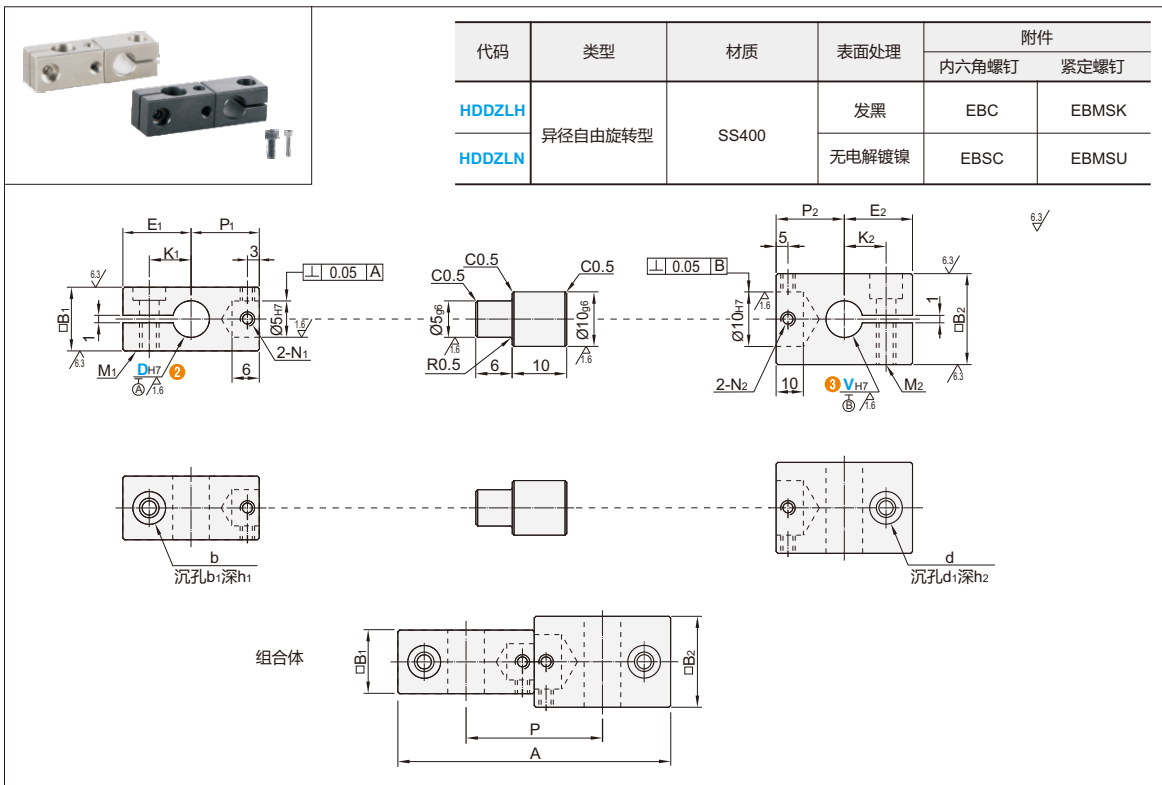

型号 (1) 代码 · (2) D_{H7} - (3) V
HDDZLH8 - 25

■ 请按步骤①~③选择型号和参数后进行订购。

型号区分: 代码 7 天发货

型号		③ V _{H7}	A	B ₁	B ₂	P	P ₁	P ₂	E ₁	E ₂	K ₁	K ₂	M ₁	M ₂	N ₁	N ₂	b	b ₁	h ₁	h ₂	d ₁	d ₂	
HDDZLH HDDZLN	8	15	61.5	12	19 33	12	21	12	16.5	7.5	11	M3	M4	M3	M4	3.5	6	3	5	7.5	4.5		
		20	67		25 36		24		19		13.5		M5		5.5				9	5.5			
		25	72.5		30 38		26		22.5		16.5		M6		6.5				11	6.6			
		30	85.5		40 41.5		29.5		32		21.5												
		15	66		19 35		21		16.5		11		M4		M4				5	7.5	4.5		
		20	71.5		25 38		24		19		13.5		M5		M5				5.5	9	5.5		
	10	25	77	30 40	26	22.5	16.5	M6	M6	6.5	11	6.6											
		30	90	40 43.5	29.5	32	21.5																
		15	68.5	19 36	21	16.5	11	M4	M4	5	7.5	4.5											
		20	74	25 39	24	19	13.5	M5	M5	5.5	9	5.5											
		25	79.5	30 41	26	22.5	16.5	M6	M6	6.5	11	6.6											
		30	92.5	40 44.5	29.5	32	21.5																

■ 附件螺钉

D-V	内六角螺钉				紧定螺钉			
	HDDZLH		HDDZLN		HDDZLH / HDDZLN			
8-15	对应 代码 EBC	M3 × 8/M4 × 12 各1个		对应 代码 EBSC	M3 × 8/M4 × 12 各1个		M3 × 3/M4 × 4 各2个	
8-20		M3 × 8/M4 × 20 各1个			M3 × 8/M4 × 20 各1个		M3 × 3/M4 × 6 各2个	
8-25		M3 × 8/M5 × 20 各1个			M3 × 8/M5 × 20 各1个		M3 × 3/M5 × 10 各2个	
8-30		M3 × 8/M6 × 30 各1个			M3 × 8/M6 × 30 各1个		M3 × 3/M6 × 12 各2个	
10-15		M4 × 8/M4 × 12 各1个			M4 × 8/M4 × 12 各1个		M3 × 4/M4 × 4 各2个	
10-20		M4 × 8/M4 × 20 各1个			M4 × 8/M4 × 20 各1个		M3 × 4/M4 × 6 各2个	
10-25		M4 × 8/M5 × 20 各1个			M4 × 8/M5 × 20 各1个		M3 × 4/M5 × 10 各2个	
10-30		M4 × 8/M6 × 30 各1个			M4 × 8/M6 × 30 各1个		M3 × 4/M6 × 12 各2个	
12-15		M4 × 10/M4 × 12 各1个			M4 × 10/M4 × 12 各1个		M3 × 4/M4 × 4 各2个	
12-20		M4 × 10 /M4 × 20 各1个			M4 × 10 /M4 × 20 各1个		M3 × 4 /M4 × 6 各2个	
12-25		M4 × 10 /M5 × 20 各1个			M4 × 10 /M5 × 20 各1个		M3 × 4 /M5 × 10 各2个	
12-30		M4 × 10 /M6 × 30 各1个			M4 × 10 /M6 × 30 各1个		M3 × 4 /M6 × 12 各2个	