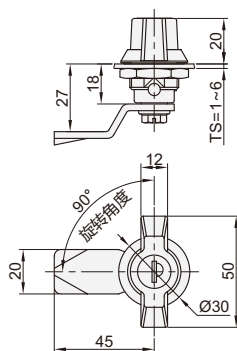

型号(代码)
GAAXSEX

型号区分:
代码 **5** 天发货

代码	类型	止口高度	锁芯	材质			表面处理		
				锁壳	把手	锁舌	锁壳	把手	锁舌
GAAXSEX	30系列	13	一字形锁芯	ZDC	Q235	喷漆(黑色)	镀锌		
GAAXSFA		27		ZDC5	S45C	镀亮铬	镀蓝白锌		
GAAXSEY		25		ZDC	Q235	镀铬	镀锌		
GAAXSFB		26.5		ZDC5	S45C	镀亮铬	镀锌		

止口高度: 13
GAAXSEX

止口高度: 27
GAAXSFA

- 特点:
- 锁舌 旋转90°实现开启或锁闭功能;
 - IP防护等级IP54。
- ① 配置钥匙: 2把。

止口高度: 25
GAAXSEY

- 特点:
- 锁舌 旋转90°实现开启或锁闭功能;
 - 可左旋和右旋开门;
 - IP防护等级IP54。
- ① 配置钥匙: 2把。

止口高度: 26.5
GAAXSFB

型号 代码	参考重量 (kg)
GAAXSEX	0.064
GAAXSFA	0.129
GAAXSEY	0.13
GAAXSFB	0.145