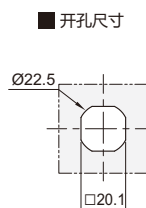

型号(代码)
GAAXSEX

型号区分:
代码 **5** 天发货

代码	类型	止口高度	锁芯	材质			表面处理		
				锁壳	把手	锁舌	锁壳	把手	锁舌
GAAXSEX	30系列	13	一字形锁芯	ZDC	Q235	喷漆(黑色)	镀锌		
GAAXSFA		27		ZDC5	S45C	镀亮铬	镀蓝白锌		
GAAXSEY		25		ZDC	Q235	镀铬	镀锌		
GAAXSFB		26.5		ZDC5	S45C	镀亮铬	镀锌		

止口高度: 13
GAAXSEX

止口高度: 27
GAAXSFA

- 特点:
- 锁舌 旋转90°实现开启或锁闭功能;
 - IP防护等级IP54。
- ① 配置钥匙: 2把。

止口高度: 25
GAAXSEY

- 特点:
- 锁舌 旋转90°实现开启或锁闭功能;
 - 可左旋和右旋开门;
 - IP防护等级IP54。
- ① 配置钥匙: 2把。

止口高度: 26.5
GAAXSFB

型号 代码	参考重量 (kg)
GAAXSEX	0.064
GAAXSFA	0.129
GAAXSEY	0.13
GAAXSFB	0.145