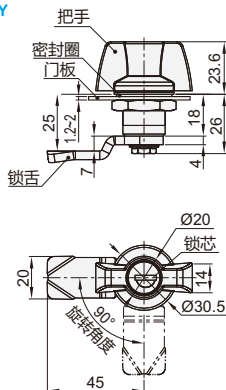

型号(代码)
GAAXSEX

型号区分:
代码 **5** 天发货

代码	类型	止口高度	锁芯	材质			表面处理		
				锁壳	把手	锁舌	锁壳	把手	锁舌
GAAXSEX	30系列	13	一字形锁芯	ZDC	Q235	喷漆(黑色)	镀锌		
GAAXSFA		27		ZDC5	S45C	镀亮铬	镀蓝白锌		
GAAXSEY		25		ZDC	Q235	镀铬	镀锌		
GAAXSFB		26.5		ZDC5	S45C	镀亮铬	镀锌		

止口高度: 13
GAAXSEX

止口高度: 27
GAAXSFA

- 特点:
- 锁舌 旋转90°实现开启或锁闭功能;
 - IP防护等级IP54。
- ① 配置钥匙: 2把。

止口高度: 25
GAAXSEY

- 特点:
- 锁舌 旋转90°实现开启或锁闭功能;
 - 可左旋和右旋开门;
 - IP防护等级IP54。
- ① 配置钥匙: 2把。

止口高度: 26.5
GAAXSFB

型号 代码	参考重量 (kg)
GAAXSEX	0.064
GAAXSFA	0.129
GAAXSEY	0.13
GAAXSFB	0.145