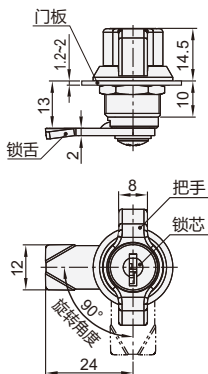

型号(代码)
GAAXSEX

型号区分:
代码 **5** 天发货

代码	类型	止口高度	锁芯	材质			表面处理		
				锁壳	把手	锁舌	锁壳	把手	锁舌
GAAXSEX	30系列	13	一字形锁芯	ZDC	Q235	喷漆(黑色)	镀锌		
GAAXSFA		27		ZDC5	S45C	镀亮铬	镀蓝白锌		
GAAXSEY		25		ZDC	Q235	镀铬	镀锌		
GAAXSFB		26.5		ZDC5	S45C	镀亮铬	镀锌		

止口高度: 13
GAAXSEX

止口高度: 27
GAAXSFA

- 特点:
- 锁舌 旋转90°实现开启或锁闭功能;
 - IP防护等级IP54。
- ① 配置钥匙: 2把。

止口高度: 25
GAAXSEY

- 特点:
- 锁舌 旋转90°实现开启或锁闭功能;
 - 可左旋和右旋开门;
 - IP防护等级IP54。
- ① 配置钥匙: 2把。

止口高度: 26.5
GAAXSFB

型号 代码	参考重量 (kg)
GAAXSEX	0.064
GAAXSFA	0.129
GAAXSEY	0.13
GAAXSFB	0.145