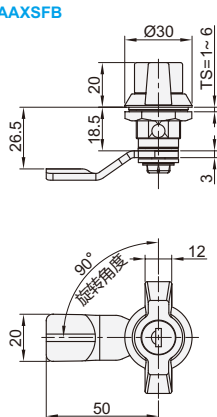

型号(代码)
GAAXSEX

型号区分:
代码 **5** 天发货

代码	类型	止口高度	锁芯	材质			表面处理		
				锁壳	把手	锁舌	锁壳	把手	锁舌
GAAXSEX	30系列	13	一字形锁芯	ZDC	Q235	喷漆(黑色)	镀锌		
GAAXSFA		27		ZDC5	S45C	镀亮铬	镀蓝白锌		
GAAXSEY		25		ZDC	Q235	镀铬	镀锌		
GAAXSFB		26.5		ZDC5	S45C	镀亮铬	镀锌		

止口高度: 13
GAAXSEX

止口高度: 27
GAAXSFA

- 特点:
- 锁舌 旋转90°实现开启或锁闭功能;
 - IP防护等级IP54。
- ① 配置钥匙: 2把。

止口高度: 25
GAAXSEY

- 特点:
- 锁舌 旋转90°实现开启或锁闭功能;
 - 可左旋和右旋开门;
 - IP防护等级IP54。
- ① 配置钥匙: 2把。

止口高度: 26.5
GAAXSFB

型号 代码	参考重量 (kg)
GAAXSEX	0.064
GAAXSFA	0.129
GAAXSEY	0.13
GAAXSFB	0.145