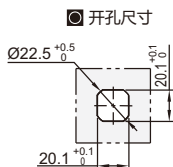

止口高度: 13
GAAXSEX

止口高度: 27
GAAXSFA

- 特点:
- 锁舌 旋转90°实现开启或锁闭功能;
 - IP防护等级IP54。
- ① 配置钥匙: 2把。

止口高度: 25
GAAXSEY

- 特点:
- 锁舌 旋转90°实现开启或锁闭功能;
 - 可左旋和右旋开门;
 - IP防护等级IP54。
- ① 配置钥匙: 2把。

止口高度: 26.5
GAAXSFB

型号 代码	参考重量 (kg)
GAAXSEX	0.064
GAAXSFA	0.129
GAAXSEY	0.13
GAAXSFB	0.145