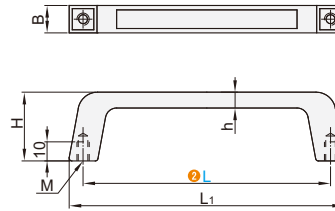

拉手

◀ 方形拉手 轻便型

新增

型号(①代码·②L)
GAACBA100

■ 请按步骤①~②选择型号和参数后进行订购。

型号区分:
代码 7 天发货

■ 轻便型

代码	类型	材质	表面处理
GAACBA	轻便型	ZDC	镀铬

型号		L ₁	M	h	H	B	参考重量 (kg/pcs)
①代码	②L						
GAACBA	100	111	M5	4	22.5	10	0.04