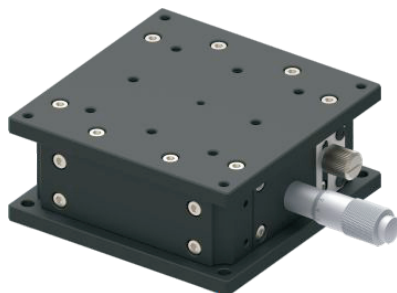

型号
IAZW90

型号区分：
代码 7 天发货

IAZW90

型号	移动方向	主体材质	驱动方式	台面大小	台面厚度	行程	负载	最小刻度	平行度	重量
IAZW90	Z轴一个方向	铝合金 (黑色阳极)	微分头	90mm×90mm	40~50mm	10mm	88.2N(9kgf)	0.01mm	0.05mm	0.71kg

邮箱: Service@srdfaa.com

传真: 0755-8957-5523

SRD 仕瑞达