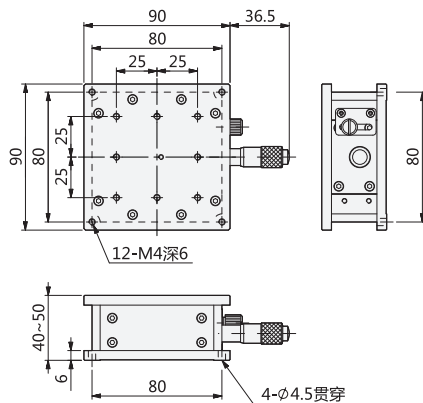

型号
IAZW90

型号区分：
代码 7 天发货

IAZW90

型号	移动方向	主体材质	驱动方式	台面大小	台面厚度	行程	负载	最小刻度	平行度	重量
IAZW90	Z轴一个方向	铝合金 (黑色阳极)	微分头	90mm×90mm	40~50mm	10mm	88.2N(9kgf)	0.01mm	0.05mm	0.71kg

邮箱: Service@srdfaa.com

传真: 0755-8957-5523

SRD 仕瑞达