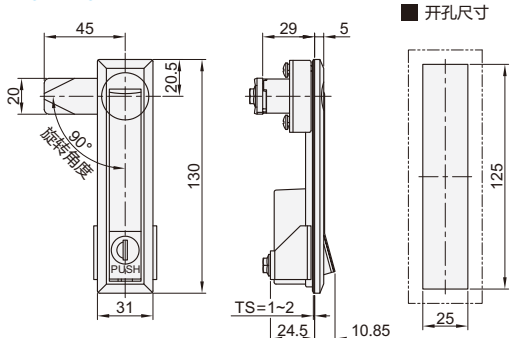

新增

椭圆一体式按钮/锁芯一体式按钮
单点式 把手按压转动式

平面锁

型号(①代码) — ②锁舌形状
GAAXTGM — A
GAAXTGL

■ 请按步骤①~②选择型号和参数后进行订购。

型号区分:
代码 **5** 天发货

■ 锁芯一体式按钮

代码	类型	材质			表面处理		
		基座	把手	锁舌	基座	把手	锁舌
GAAXTGL	把手按压转动式	ZDC5	S45C	带锁芯	喷银白漆	镀锌	
GAAXTGM					喷无光黑	镀蓝白锌	

GAAXTGL

■ 开孔尺寸

GAAXTGM

■ 开孔尺寸

■ GAAXTGM 锁舌形状

型号		参考重量(kg)
① 代码	② 锁舌形状	
GAAXTGL	—	0.25
GAAXTGM	A B C D E	0.275

邮箱: Service@srdfaa.com

传真: 0755-8957-5523