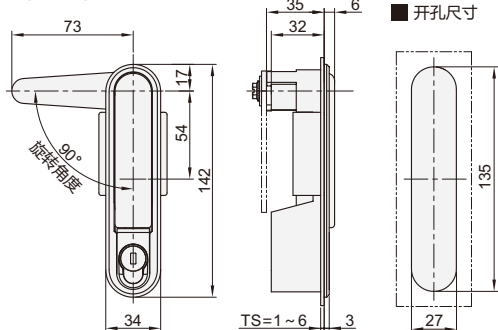

新增

椭圆一体式按钮/锁芯一体式按钮
单点式 把手按压转动式

平面锁

型号(①代码) — ②锁舌形状
GAAXTGM — A
GAAXTGL

■ 请按步骤①~②选择型号和参数后进行订购。

型号区分:
代码 **5** 天发货

■ 锁芯一体式按钮

代码	类型	材质			表面处理		
		基座	把手	锁舌	基座	把手	锁舌
GAAXTGL	把手按压转动式	ZDC5	S45C	带锁芯	喷银白漆	镀锌	
GAAXTGM					喷无光黑	镀蓝白锌	

GAAXTGL

■ 开孔尺寸

GAAXTGM

■ 开孔尺寸

■ GAAXTGM 锁舌形状

型号		参考重量(kg)
① 代码	② 锁舌形状	
GAAXTGL	—	0.25
GAAXTGM	A B C D E	0.275

邮箱: Service@srdfaa.com

传真: 0755-8957-5523