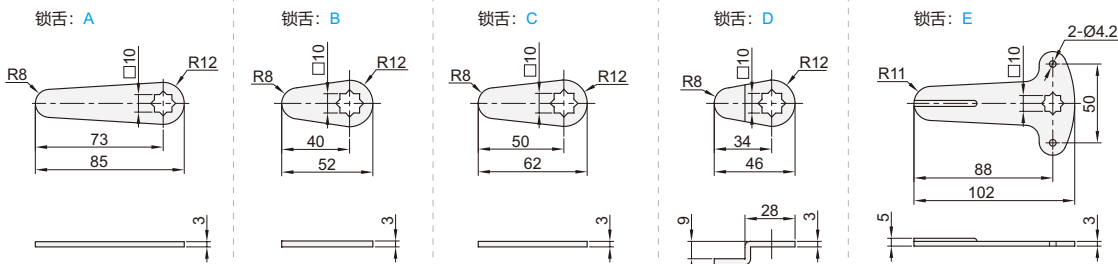

新增

椭圆一体式按钮/锁芯一体式按钮
单点式 把手按压转动式

平面锁

型号(①代码) — ②锁舌形状
GAAXTGM — A
GAAXTGL

■ 请按步骤①~②选择型号和参数后进行订购。

型号区分:
代码 **5** 天发货

■ 锁芯一体式按钮

代码	类型	材质			表面处理		
		基座	把手	锁舌	基座	把手	锁舌
GAAXTGL	把手按压转动式	ZDC5	S45C	带锁芯	喷银白漆	镀锌	
GAAXTGM					喷无光黑	镀蓝白锌	

GAAXTGL

■ 开孔尺寸

GAAXTGM

■ 开孔尺寸

■ GAAXTGM 锁舌形状

型号		参考重量(kg)
① 代码	② 锁舌形状	
GAAXTGL	—	0.25
GAAXTGM	A B C D E	0.275

邮箱: Service@srdfaa.com

传真: 0755-8957-5523