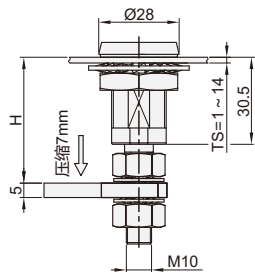

型号(①代码 · ②规格)
GAAXUFO 55
GAAXUFN

■ 请按步骤①~②选择型号和参数后进行订购。

型号区分: ④
5 天发货

圆锁头

代码	类型	锁芯	材质			表面处理		
			锁壳/基座	把手	锁舌	锁壳/基座	把手	锁舌
GAAXUFN	圆锁头	内六角形锁芯	ZDC5	S45C	喷麻面黑	镀锌		
GAAXUFO		双牙形锁芯			喷无光黑			

圆锁头
GAAXUFN

圆锁头
GAAXUFO

圆锁头

型号		H	参考重量(kg)
① 代码	② 规格		
GAAXUFN	—	—	0.18
GAAXUFO	55	39 ~ 54.5	