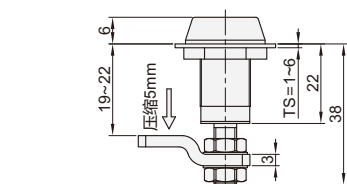

型号(①代码 · ②规格)
GAAXUFO 55
GAAXUFN

■ 请按步骤①~②选择型号和参数后进行订购。

型号区分: ④
5 天发货

圆锁头

代码	类型	锁芯	材质			表面处理		
			锁壳/基座	把手	锁舌	锁壳/基座	把手	锁舌
GAAXUFN	圆锁头	内六角形锁芯	ZDC5	S45C	喷麻面黑	镀锌		
GAAXUFO		双牙形锁芯			喷无光黑			

圆锁头
GAAXUFN

圆锁头
GAAXUFO

圆锁头

型号		H	参考重量(kg)
① 代码	② 规格		
GAAXUFN	—	—	0.18
GAAXUFO	55	39 ~ 54.5	