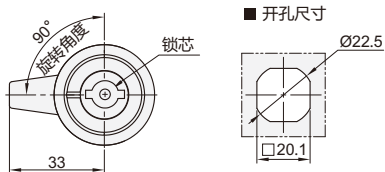

型号(①代码 · ②规格)
GAAXUFO 55
GAAXUFN

■ 请按步骤①~②选择型号和参数后进行订购。

型号区分: ④
5 天发货

圆锁头

代码	类型	锁芯	材质			表面处理		
			锁壳/基座	把手	锁舌	锁壳/基座	把手	锁舌
GAAXUFN	圆锁头	内六角形锁芯	ZDC5	S45C	喷麻面黑	镀锌		
GAAXUFO		双牙形锁芯			喷无光黑			

圆锁头
GAAXUFN

圆锁头
GAAXUFO

圆锁头

型号		H	参考重量(kg)
① 代码	② 规格		
GAAXUFN	—	—	0.18
GAAXUFO	55	39 ~ 54.5	