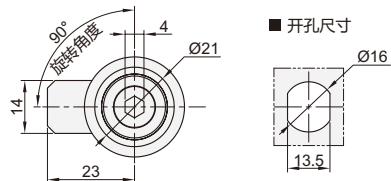

型号(①代码 · ②规格)
GAAXUFO 55
GAAXUFN

■ 请按步骤①~②选择型号和参数后进行订购。

型号区分: ④
5 天发货

圆锁头

代码	类型	锁芯	材质			表面处理		
			锁壳/基座	把手	锁舌	锁壳/基座	把手	锁舌
GAAXUFN	圆锁头	内六角形锁芯	ZDC5	S45C	喷麻面黑	镀锌		
GAAXUFO		双牙形锁芯			喷无光黑			

圆锁头
GAAXUFN

圆锁头
GAAXUFO

圆锁头

型号		H	参考重量(kg)
① 代码	② 规格		
GAAXUFN	—	—	0.18
GAAXUFO	55	39 ~ 54.5	