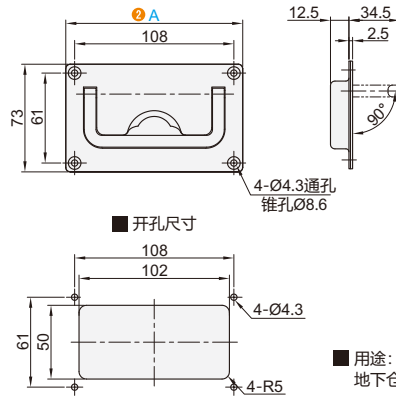

## 暗式拉手 可折叠型 外装型

新增

型号(①代码·②A)  
GAACBH120

■ 请按步骤①~②选择型号和参数后进行订购。

型号区分:  
代码 7 天发货

■ 可折叠型

代码	类型	材质	表面处理/颜色
GAACBF	可折叠型	ADC12	喷涂(银色)
GAACBG			喷涂(黑色)
GAACBH		SUS304	拉丝

GAACBF  
GAACBG

GAACBH

■ 用途: 水处理设备、  
地下仓库等的盖子。

型号		A <sub>1</sub>	D	D <sub>1</sub>	H	T	开孔尺寸				参考重量 (kg/pcs)
①代码	②A						P	Q	b	a	
GAACBF	130	109	91	69	50	2.5	118	70	110	79	0.19
GAACBG	200	169	80	71	51		184	73	171	50	0.28

型号		负载 (Kg)	参考重量 (kg/pcs)
①代码	②A		
GAACBH	120	15	0.25

询价④种方式

官网 <http://www.srdfaa.com>  
深圳市仕瑞达自动化设备有限公司

全国免费 400-966-3863  
客服热线 0755-27926613