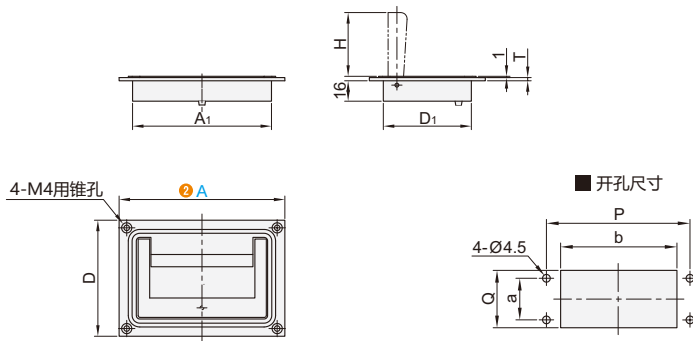

## 暗式拉手 可折叠型 外装型

新增

型号(①代码·②A)  
GAACBH120

■ 请按步骤①~②选择型号和参数后进行订购。

型号区分:  
代码 7 天发货

■ 可折叠型

代码	类型	材质	表面处理/颜色
GAACBF	可折叠型	ADC12	喷涂(银色)
GAACBG			喷涂(黑色)
GAACBH		SUS304	拉丝

GAACBF  
GAACBG

GAACBH

■ 用途: 水处理设备、  
地下仓库等的盖子。

型号		A <sub>1</sub>	D	D <sub>1</sub>	H	T	开孔尺寸				参考重量 (kg/pcs)
①代码	②A						P	Q	b	a	
GAACBF	130	109	91	69	50	2.5	118	70	110	79	0.19
GAACBG	200	169	80	71	51		184	73	171	50	0.28