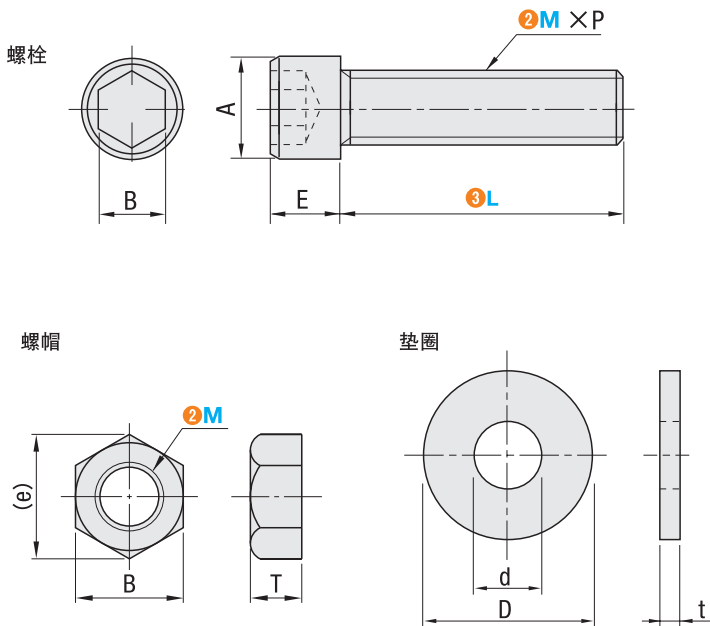

螺丝/螺帽

内六角树脂螺栓/螺母/垫圈

材质: PPS · PEEK

螺丝
·
螺帽

29

型号(①代码·②M) — ③L
EBPSB4
EBEKN4

■ 请按步骤①~③选择型号和参数后进行订购。

型号区分: ④ 天发货

代码			材质
螺栓	螺帽	垫圈	
EBPSB	EBPSN	EBPSW	PPS (聚苯硫醚)
EBEKB	EBEKN	EBEKW	PEEK (聚醚醚酮)

■ 内六角树脂螺栓

型号		M × P	A	E	B
① 代码	② M-③ L				
EBPSB EBEKB	4-10	4 × 0.7	7	4	3
	15				
	20				
	25				
	30				
5-10	5 × 0.8	8.5	5	4	
15					
20					
25					
30					

■ 树脂螺帽

型号		M × P	A	E	B				
① 代码	② M-③ L								
EBPSB EBEKB	6-10	6 × 1.0	10	6	5				
	15								
	20								
	25								
	30								
	35								
	40								
	8-10					8 × 1.25	13	8	6
	15								
	20								
25									
30									
35									
40									
45									

■ 树脂垫圈

型号		B	(e)	T
代码	M			
EBPSN EBEKN	4	7	8.1	3.2
	5	8	9.2	4
	6	10	11.5	5
	8	13	15	6.5
	10	17	19.6	8

型号		D	d	t
代码	No.			
EBPSW EBEKW	4	9	4.3	0.8
	5	10	5.3	1
	6	12.5	6.4	1.6
	8	17	8.4	1.6
	10	21	10.5	2.0