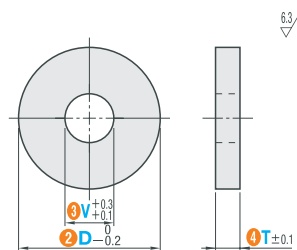

## 树脂垫圈 标准型 尺寸选择型

●袋装销售

型号(①代码·②D) — ③V — ④T  
ECQJ-PACK4 — 2 — 2

●单品销售

型号(①代码·②D) — ③V — ④T  
ECQJ6 — 4 — 2

■请按步骤①~④选择  
型号和参数后进行订购。

型号区分:

代码 **7** 天发货

代码	材质	颜色
尺寸选择型		
ECQJ	聚缩醛	白色
ECQK		黑色
ECQM	MC尼龙 标准级	蓝色
ECQW		象牙色
ECQD	MC尼龙 导电性级	黑色
ECQT		
ECQB	胶木	纸类 茶色
ECQN		布类 浅褐色
ECQF	氟树脂	白色
ECQP	PEEK	灰色

■单品销售 ①以下均为单品销售。

型号		③V 选择	④T 选择
①代码	②D		
ECQJ	4	2	2
	5	2 3	2
	6	2 3 4	2
	8	2 3 4 5 6	2 3 5
	10	2 3 4 5 6 8	2 3 5
	12	3 4 5 6 8 10	2 3 5
	13	4 5 6 8 10	2 3 5
	14	4 5 6 8 10	2 3 5
	15	4 5 6 8 10 12	2 3 5
	16	4 5 6 8 10 12	2 3 5
	20	4 5 6 8 10 12 15 16	2 3 5
	25	6 8 10 12 15 16 20	2 3 5
	30	8 10 12 15 16 20 25	2 3 5
	35	10 12 15 16 20 25	3 5 10
	40	10 12 15 16 20 25 30	3 5 10
	50	10 12 15 16 20 25 30	3 5 10
60	15 16 20 25 30	3 5 10	