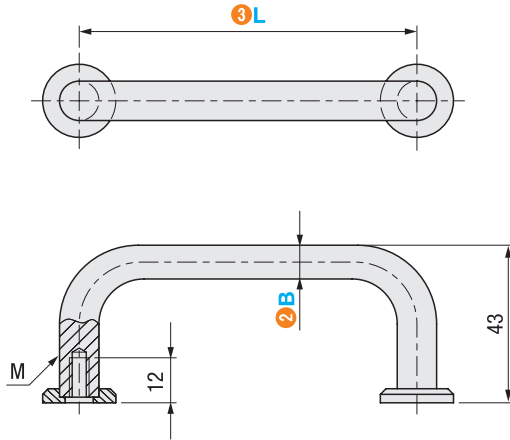

型号 (1 代码 · 2 B) — 3 L
GACANZ — 88

■ 请按步骤 1~3 选择型号和参数后进行订购。

型号区分: 7 天发货
代码

■ 圆型拉手

代码	材质	表面处理
GACANZ	钢	镀亮铬

型号		3 L	M
1 代码	2 B		
GACANZ	8	88	M4
		100	
		120	
	10	88	M5
		100	
		110	
		120	
		180	
		200	
		235	