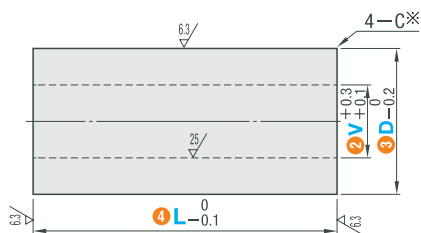

垫圈/轴环/垫片

金属轴环 普通级 选择型

型号(1代码·2V) — (3D) — (4L)
ECKLB6 — 10 — 20

■ 请按步骤1~4选择型号和参数后进行订购。

型号区分: 7天发货
代码

代码	材质	表面处理
普通级		
ECKLB	S45C	发黑
ECKLM		无电解镀镍
ECKLSS	SUS304	-

普通级

■ 普通级

型号		3D 选择										4L 选择						
1 代码	2 V	5	6	8	10	12	13	14	15	16	20	10	12	15	20	25	30	35
ECKLB ECKLM ECKLSS	3																	
	4																	
	5																	
	6																	
	8																	
	10																	
	12																	
	15																	
	16																	
	20																	
25																		