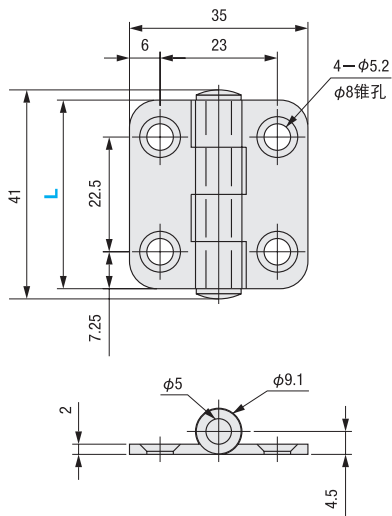

型号 (1 代码 · 2 L)  
**GACSG65**

■ 请按步骤 1~2 选择型号和参数后进行订购。

型号区分: **7** 天发货  
代码

■ 不锈钢合页

代码	材质
<b>GACSG65</b>	不锈钢

GACSG

型号		重量 (g)
代码	L	
<b>GACSG65</b>	<b>65</b>	34

型号 (1 代码 · 2 L)  
**GACSPS37**

■ 请按步骤 1~2 选择型号和参数后进行订购。

型号区分: **7** 天发货  
代码

■ 不锈钢合页

代码	材质
<b>GACSPS37</b>	不锈钢

GACSPS

型号		重量 (g)
代码	L	
<b>GACSPS37</b>	<b>37</b>	32

邮箱: Service@srdfaa.com

传真: 0755-8957-5523