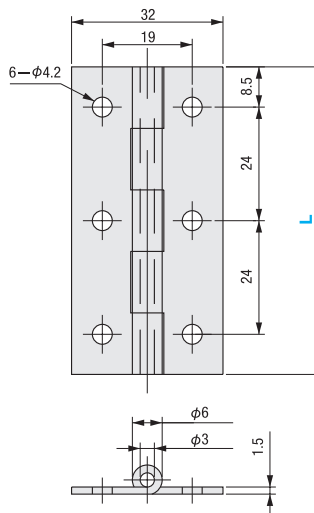

型号 (1 代码 · 2 L)  
**GACSG65**

■ 请按步骤 1~2 选择型号和参数后进行订购。

型号区分: **7** 天发货  
代码

■ 不锈钢合页

代码	材质
<b>GACSG65</b>	不锈钢

GACSG

型号		重量 (g)
代码	L	
<b>GACSG65</b>	<b>65</b>	34

型号 (1 代码 · 2 L)  
**GACSPS37**

■ 请按步骤 1~2 选择型号和参数后进行订购。

型号区分: **7** 天发货  
代码

■ 不锈钢合页

代码	材质
<b>GACSPS37</b>	不锈钢

GACSPS

型号		重量 (g)
代码	L	
<b>GACSPS37</b>	<b>37</b>	32

邮箱: Service@srdfaa.com

传真: 0755-8957-5523