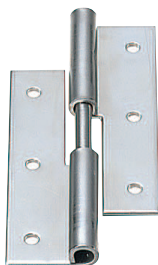

型号(代码)
GANS2L

型号区分:
代码 **7** 天发货

■ 不锈钢拔插合页

材质
SUS304

GANS2L (左侧拔出型)
GANS2R (右侧拔出型)

① 图中所示均为
右侧拔出型。

GANS3L (左侧拔出型)
GANS3R (右侧拔出型)

GANS4L (左侧拔出型)
GANS4R (右侧拔出型)

① 用于门左侧的类型为右侧拔出型。

型号 代码	*容许负载 (N)	重量 (g)
GANS2L	48	21
GANS2R		
GANS3L	68	44
GANS3R		
GANS4L	147	65
GANS4R		

邮箱: Service@srdfaa.com

传真: 0755-8957-5523

SRD 仕瑞达