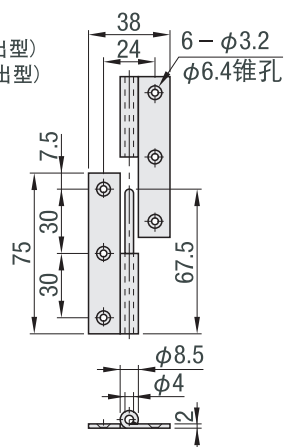

型号(代码)
GANS2L

型号区分:
代码 **7** 天发货

■ 不锈钢拔插合页

材质
SUS304

GANS2L (左侧拔出型)
GANS2R (右侧拔出型)

① 图中所示均为
右侧拔出型。

GANS3L (左侧拔出型)
GANS3R (右侧拔出型)

GANS4L (左侧拔出型)
GANS4R (右侧拔出型)

① 用于门左侧的类型为右侧拔出型。

型号 代码	*容许负载 (N)	重量 (g)
GANS2L	48	21
GANS2R		
GANS3L	68	44
GANS3R		
GANS4L	147	65
GANS4R		

邮箱: Service@srdfaa.com

传真: 0755-8957-5523

SRD 仕瑞达