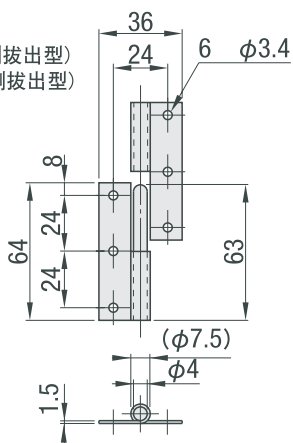

型号(代码)
GANS2L

型号区分:
代码 **7** 天发货

■ 不锈钢拔插合页

材质
SUS304

GANS2L (左侧拔出型)
GANS2R (右侧拔出型)

① 图中所示均为
右侧拔出型。

GANS3L (左侧拔出型)
GANS3R (右侧拔出型)

GANS4L (左侧拔出型)
GANS4R (右侧拔出型)

① 用于门左侧的类型为右侧拔出型。

型号 代码	*容许负载 (N)	重量 (g)
GANS2L	48	21
GANS2R		
GANS3L	68	44
GANS3R		
GANS4L	147	65
GANS4R		

邮箱: Service@srdfaa.com

传真: 0755-8957-5523

SRD 仕瑞达