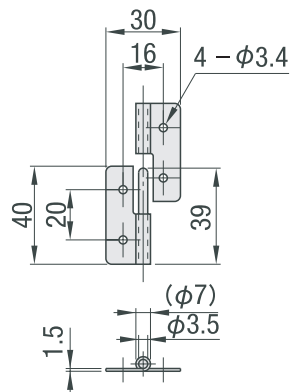

型号(代码)
GANS2L

型号区分:
代码 **7** 天发货

■ 不锈钢拔插合页

材质
SUS304

GANS2L (左侧拔出型)
GANS2R (右侧拔出型)

① 图中所示均为
右侧拔出型。

GANS3L (左侧拔出型)
GANS3R (右侧拔出型)

GANS4L (左侧拔出型)
GANS4R (右侧拔出型)

① 用于门左侧的类型为右侧拔出型。

型号 代码	*容许负载 (N)	重量 (g)
GANS2L	48	21
GANS2R		
GANS3L	68	44
GANS3R		
GANS4L	147	65
GANS4R		

邮箱: Service@srdfaa.com

传真: 0755-8957-5523

SRD 仕瑞达