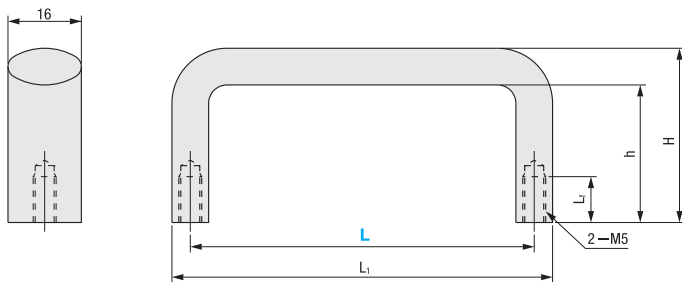

不锈钢 铝合金椭圆型拉手 ▶ 把手/手轮/旋钮/拉手 合页/门部件

型号(①代码·②L)

GACBS120
GACBS112

■ 请按步骤①~②选择型号和参数后进行订购。

型号区分: **7** 天发货

代码	材质	表面处理
GACBSS	不锈钢	抛光
GACBL	铝合金	烤漆(银色)
GACBR		烤漆(黑色)

型号		L ₁	L _r	H	h	重量 (g)
代码	L					
GACBS (不锈钢)	100	110	6	35	25	142
	120	130	8	40	30	169
GACBL (铝合金 银色)	100	108	10	38	30	40
GACBR (铝合金 黑色)	125	133				45
	150	158				55

代码	材质	表面处理
GACBS	不锈钢	抛光

代码	型号		M
	L		
GACBS	112		M6
	128		
	150		
	250		
	350		

把手·手轮·旋钮
拉手·合页·门部件
37

邮箱: Service@srdfaa.com

传真: 0755-8957-5523

SRD 仕瑞达