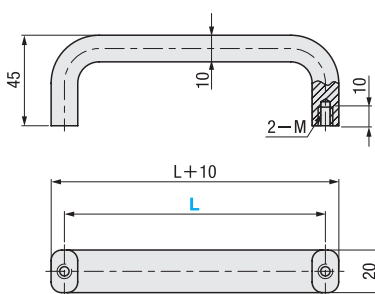

不锈钢 铝合金椭圆型拉手 ▶ 把手/手轮/旋钮/拉手 合页/门部件

型号(①代码·②L)

GACBS120
GACBS112

■ 请按步骤①~②选择型号和参数后进行订购。

型号区分: **7** 天发货

代码	材质	表面处理
GACBSS	不锈钢	抛光
GACBL	铝合金	烤漆(银色)
GACBR		烤漆(黑色)

型号		L ₁	L _r	H	h	重量 (g)
代码	L					
GACBS (不锈钢)	100	110	6	35	25	142
	120	130	8	40	30	169
GACBL (铝合金 银色)	100	108	10	38	30	40
GACBR (铝合金 黑色)	125	133				45
	150	158				55

代码	材质	表面处理
GACBS	不锈钢	抛光

代码	型号		M
	L		
GACBS	112		M6
	128		
	150		
	250		
	350		

把手·手轮·旋钮
拉手·合页·门部件
37

邮箱: Service@srdfaa.com

传真: 0755-8957-5523

SRD 仕瑞达